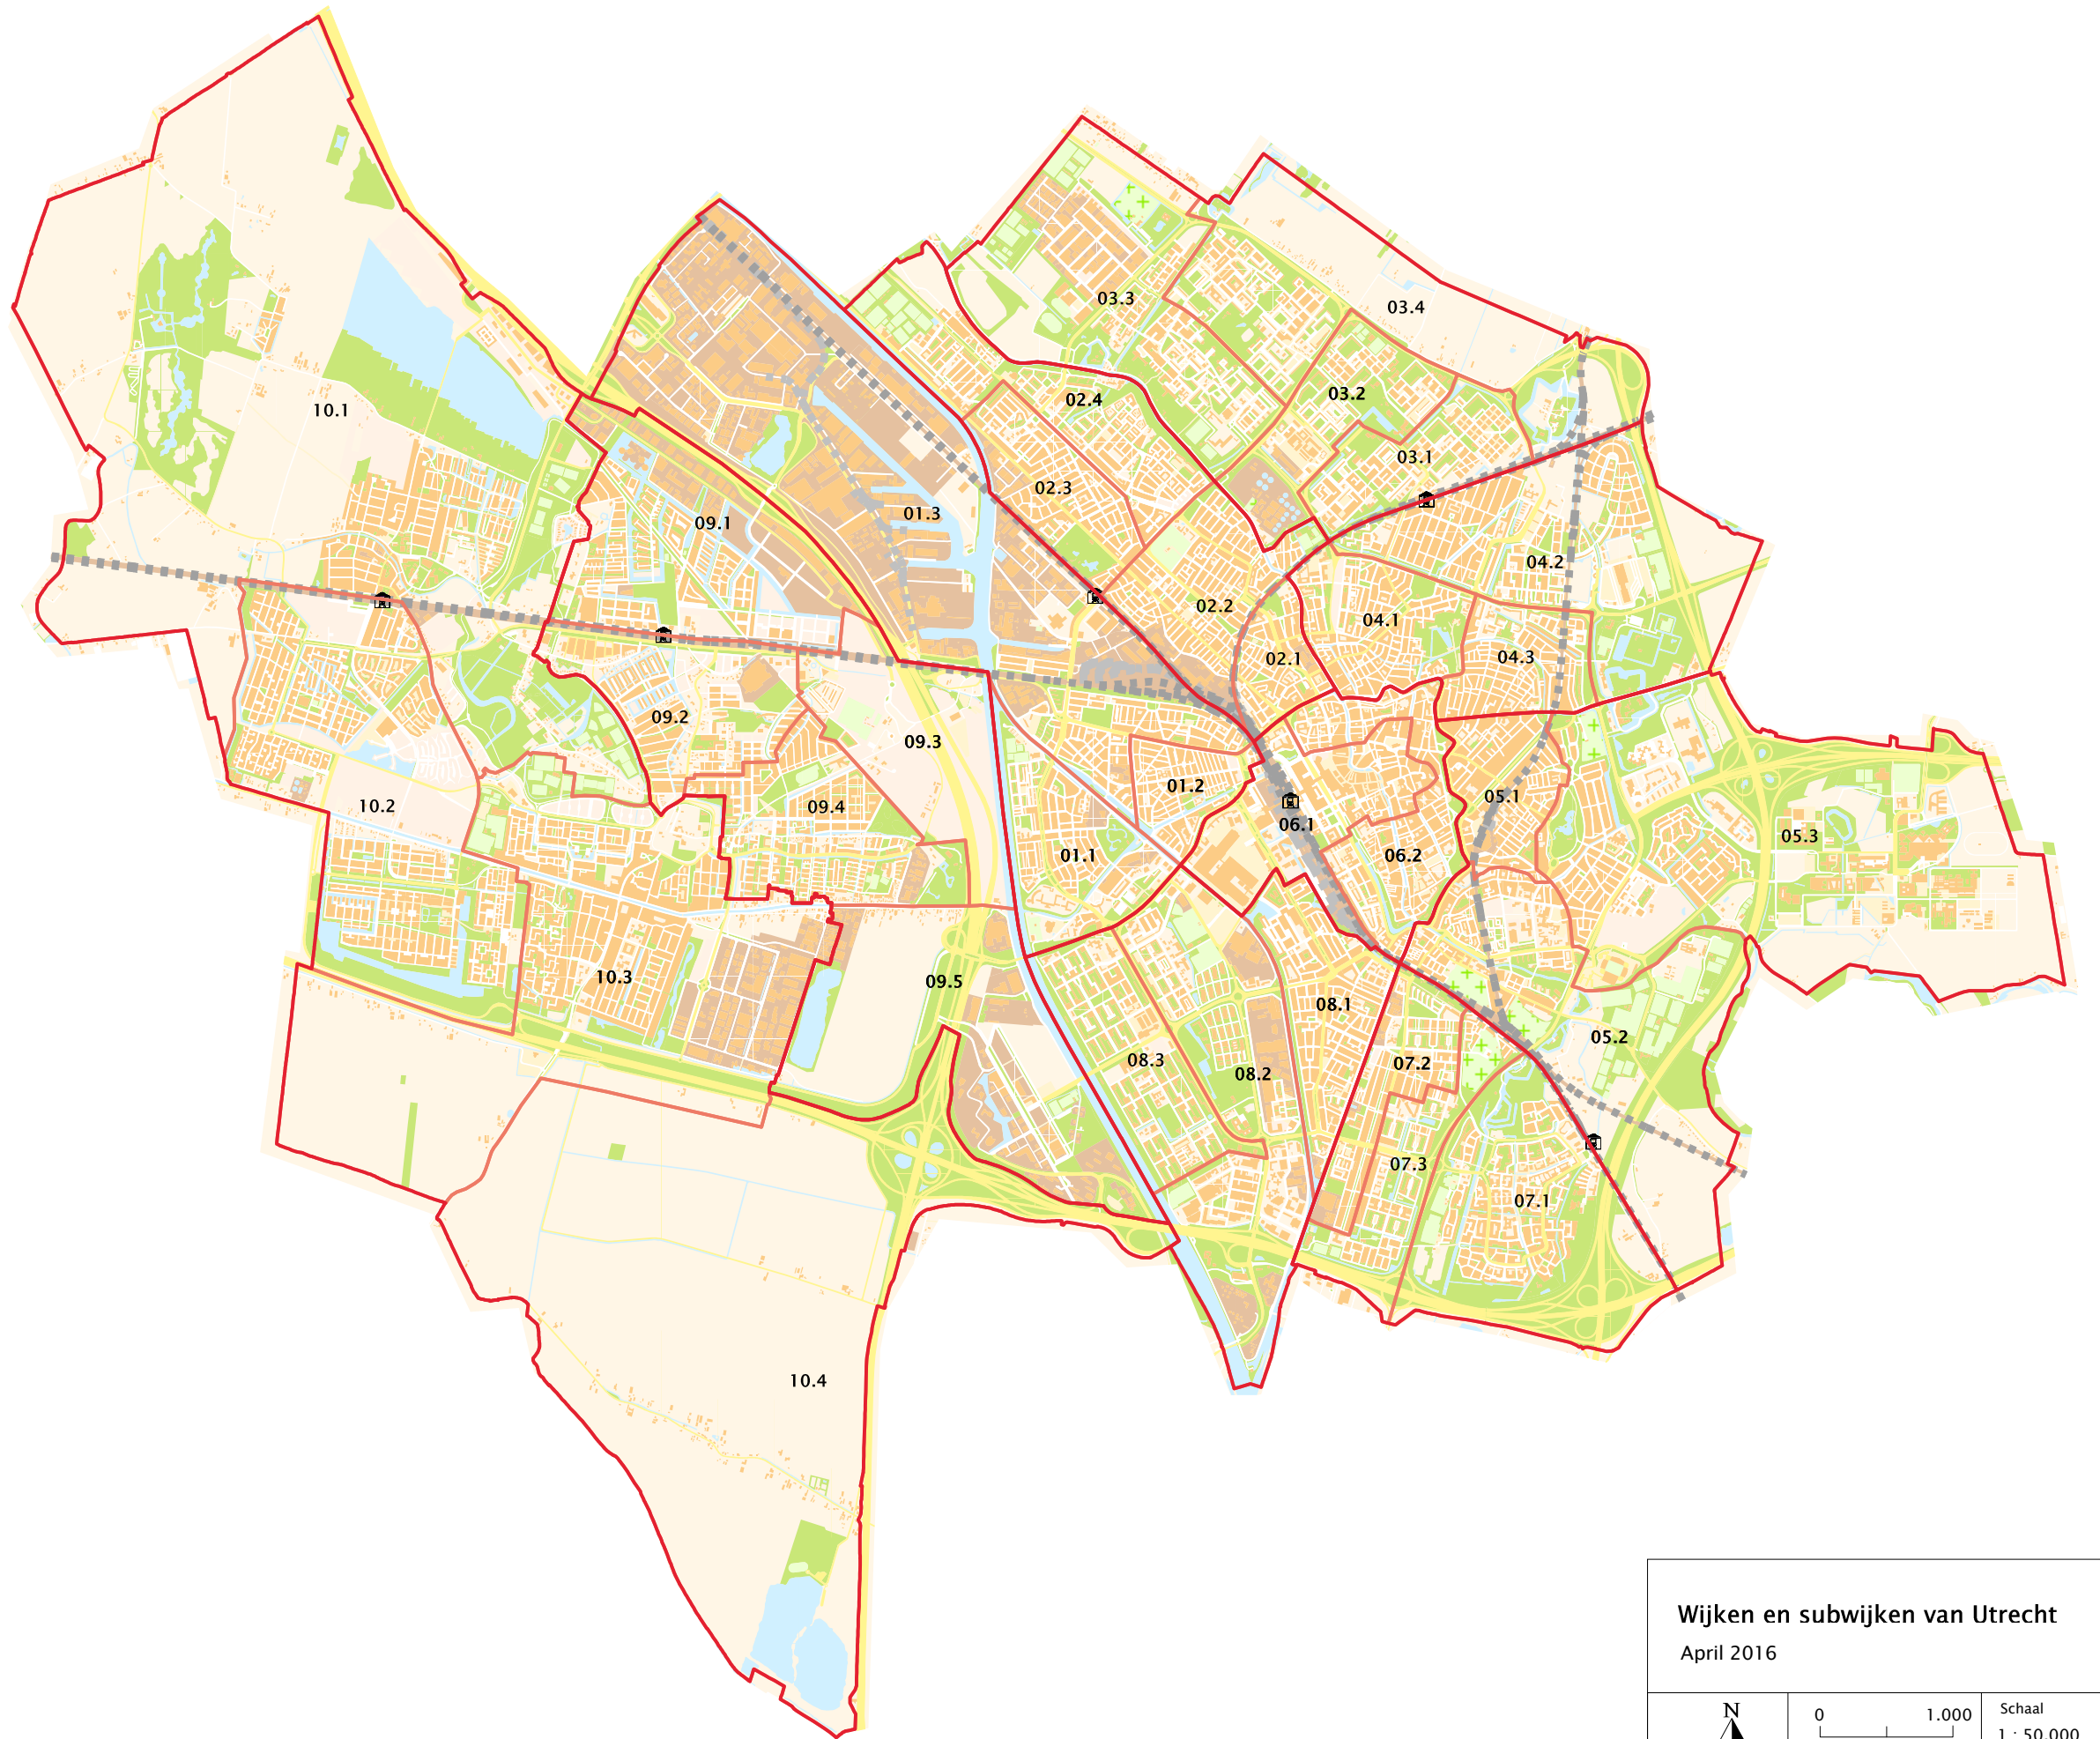

- Wijkgrens
- Subwijkgrens

- **01** **Wijk Utrecht-West**
- 01.1 Oog in Al, Welgelegen
- 01.2 Lombok, Leidseweg
- 01.3 Nieuw Engeland, Schepenbuurt

- **02** **Wijk Utrecht-Noordwest**
- 02.1 Pijlsweerd
- 02.2 Ondiep, 2e Daalsebuurt
- 02.3 Zuilen-west
- 02.4 Zuilen-noord en -oost

- **03** **Wijk Overvecht**
- 03.1 Taagdreef, Wolgadreef
- 03.2 Zamenhofdreef, Neckardreef
- 03.3 Vechtzoom, Klopvaart
- 03.4 Zambesidreef, Tigrisdreef

- **04** **Wijk Utrecht-Noordoost**
- 04.1 Votulast
- 04.2 Tuindorp, Voordorp
- 04.3 Wittevrouwen, Zeeheldenbuurt

- **05** **Wijk Utrecht-Oost**
- 05.1 Oudwijk, Buiten Wittevrouwen
- 05.2 Abstede, Gansstraat
- 05.3 Wilhelminapark, Rijnsweerd

- **06** **Wijk Binnenstad**
- 06.1 Binnenstad city- en winkelgebied
- 06.2 Binnenstad woongebied

- **07** **Wijk Utrecht-Zuid**
- 07.1 Lunetten
- 07.2 Oud Hoograven, Tolsteeg
- 07.3 Nieuw Hoograven, Bokkenbuurt

- **08** **Wijk Utrecht-Zuidwest**
- 08.1 Dichterswijk, Rivierenwijk
- 08.2 Transwijk
- 08.3 Kanaleneiland

- **09** **Wijk Leidsche Rijn**
- 09.1 Terwijde, De Wetering
- 09.2 Het Zand
- 09.3 Leidsche Rijn Centrum e.o.
- 09.4 Parkwijk, Langerak
- 09.5 Leidsche Rijn-zuid

- **10** **Wijk Vleuten-De Meern**
- 10.1 Vleuten, Haarzuilens
- 10.2 Veldhuizen, Vleuterweide
- 10.3 De Meern
- 10.4 Rijnenburg

Wijken en subwijken van Utrecht		
April 2016		
		Schaal 1 : 50.000
© Gemeente Utrecht, Bestuursinformatie